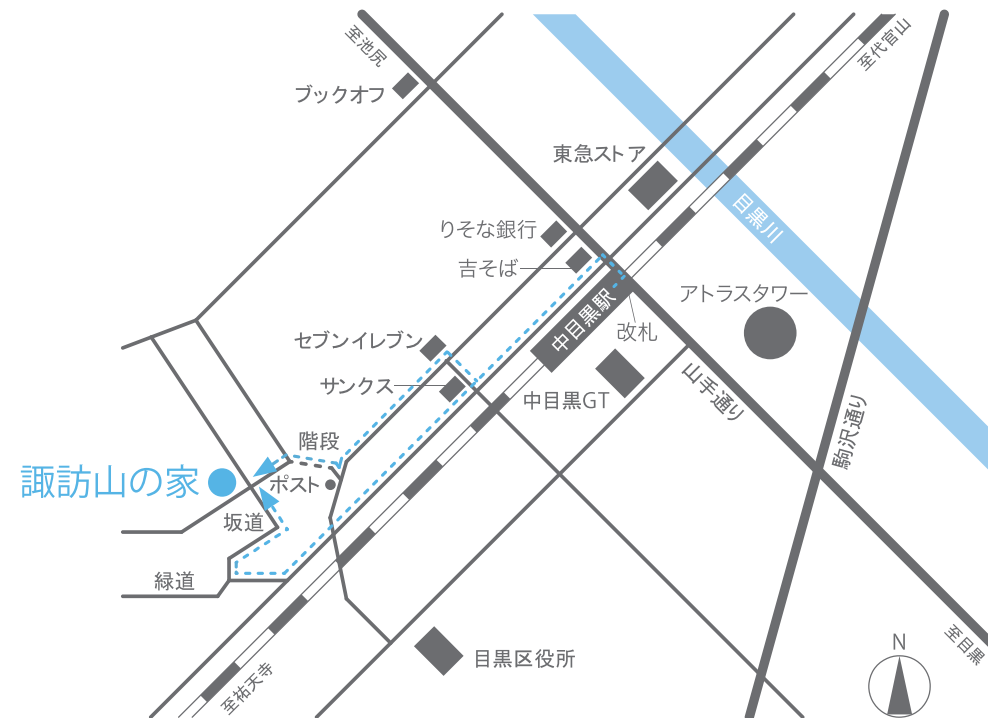

※改札を出てすぐ左へ、吉そばの前の道を左へ、そのままガード沿いをお進みください