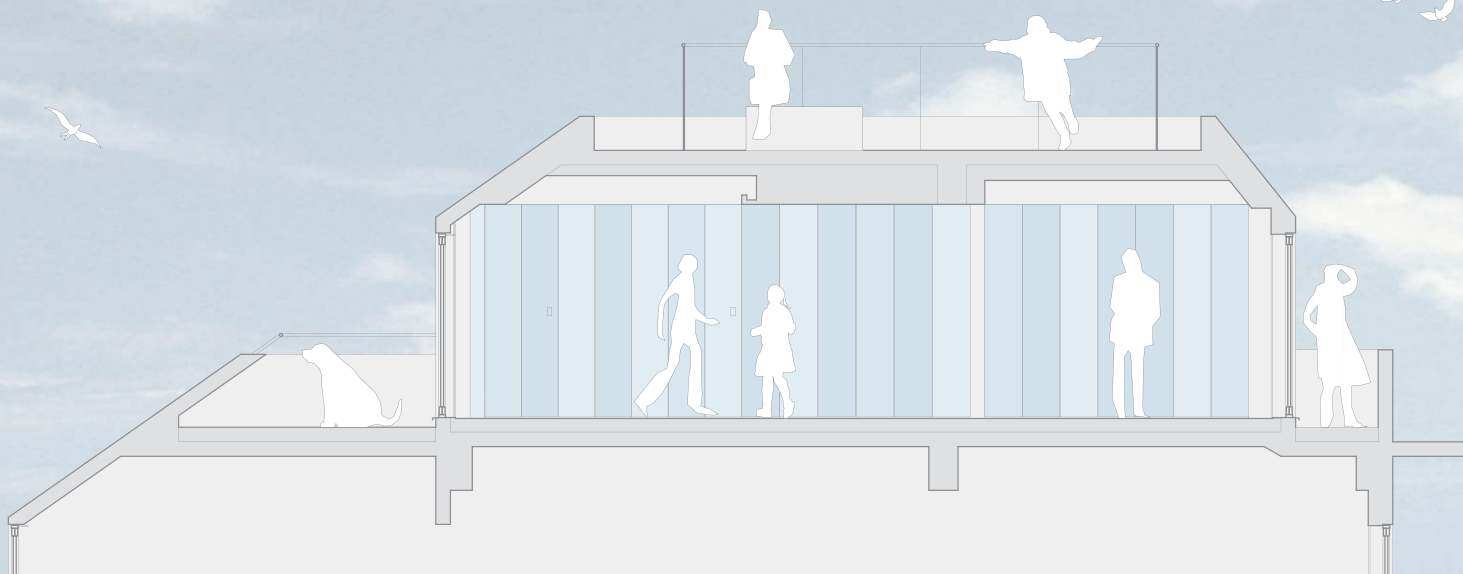

「諏訪山の家」

オープンハウスのご案内です

目黒諏訪山にあるマンションの最上階住戸を
空に浮かぶ家をイメージしてフルリノベーションしました

空色の長い壁(扉+収納)が南北の眺望をつなぎます

ご覧いただきまして感想などいただければ幸いです

当日皆様にお会いできるのを楽しみにしています

オープンハウスのお知らせ

2011年5月 14日(土)・15日(日) / 10:00~17:00

物件名: 諏訪山の家

場所: 目黒区上目黒3-31-12 ベルメゾン諏訪山 302号室

交通: 東急東横線・東京メトロ日比谷線: 中目黒駅より徒歩8分

主要用途: 専用住宅

設計監理: 高田事務所+アトリエサイトウショウジ

施工: 北村住建有限会社

専有面積: 68.34㎡

連絡先: 高田哲仁 携帯 090.9392.2530 / 齋藤昭二 携帯 090.9364.0929